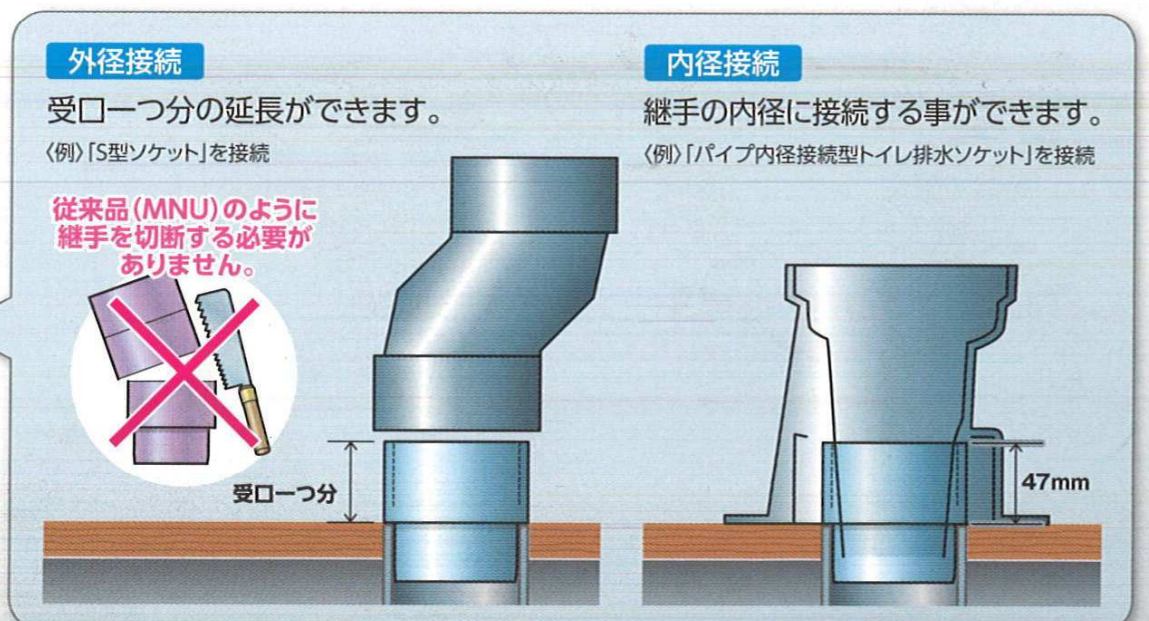

パイプ内径接続型 CU継手

異径エルボにVP管用が仲間入り!!
水回りのリフォームに便利な継手

CU 90IKL 40

価格	梱包	コード
170円	20	5 235407 -

CU 90IKL 50x40

価格	梱包	コード
360円	20	5 235408 -

CU VP 90IKL 50x40

価格	梱包	コード
360円	20	5 235071 -

新製品

キッチンなどに

トイレなどに

CU MNU (ショート) 75

価格	梱包	コード
660円	18	5 235633 -

管理コード
5 235407
製品コード

コード番号が8ケタになっています。
2010年1月より、今までのコード番号に管理コードが追加され、コード番号が8ケタになっています。

ARONKASEI CO., LTD.