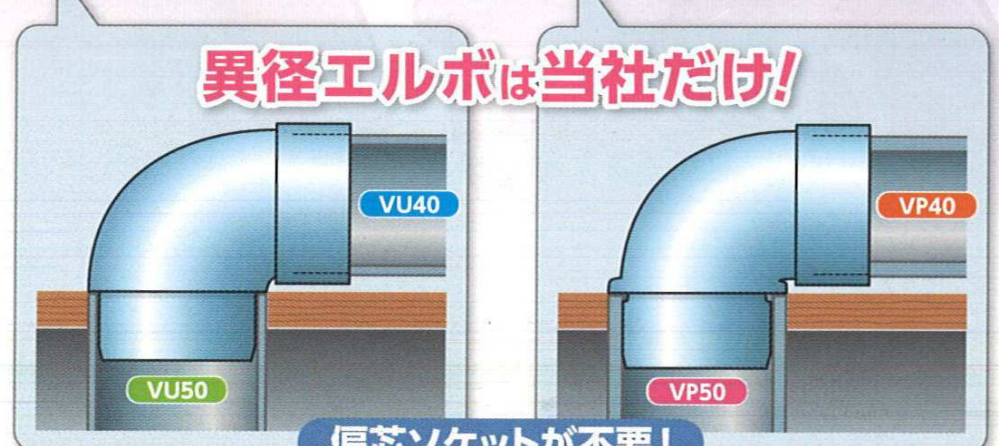

パイプ内径接続型 CU継手

異径エルボにVP管用が仲間入り!!
水回りのリフォームに便利な継手

CU 90IKL 40

価格	梱包	コード
170円	20	5 235407 -

CU 90IKL 50x40

価格	梱包	コード
360円	20	5 235408 -

CU VP 90IKL 50x40

価格	梱包	コード
360円	20	5 235071 -

新製品

キッチンなどに

トイレなどに

CU MNU (ショート) 75

価格	梱包	コード
660円	18	5 235633 -

管理コード
5 235407
製品コード

コード番号が8ケタになっています。
2010年1月より、今までのコード番号に管理コードが追加され、コード番号が8ケタになっています。

ARONKASEI CO., LTD.